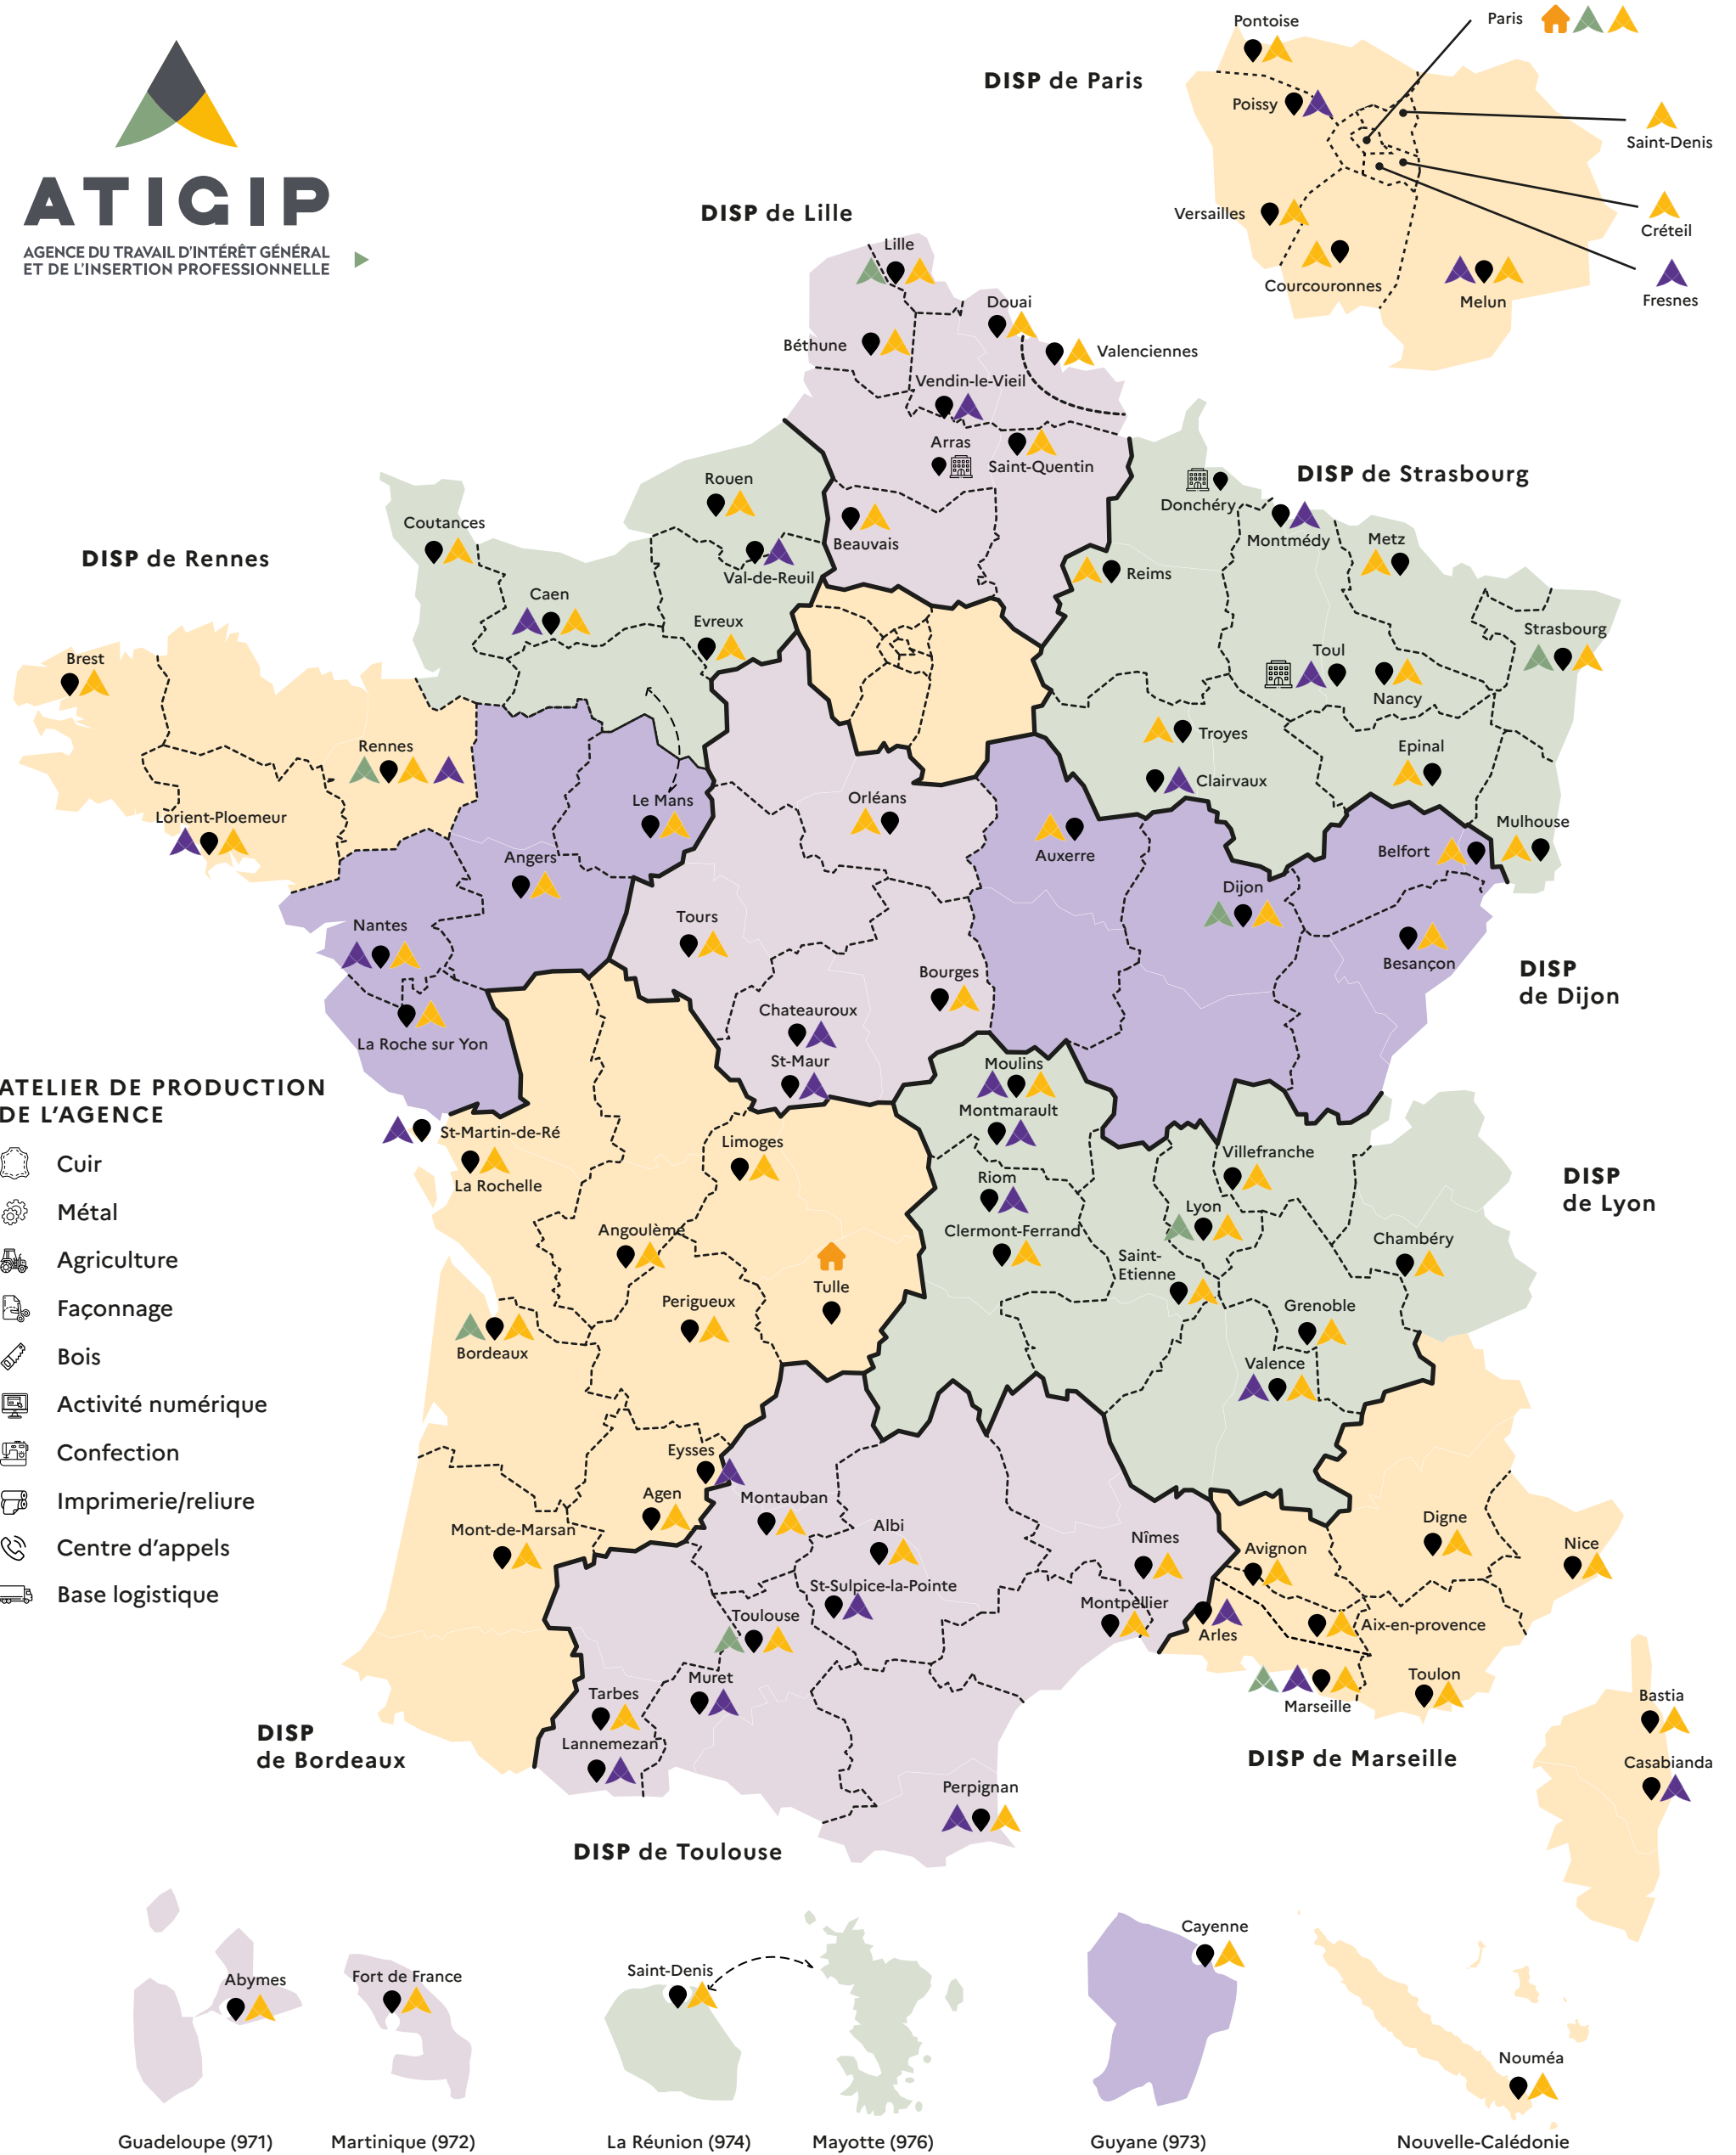

# ATIGIP

AGENCE DU TRAVAIL D'INTÉRÊT GÉNÉRAL ET DE L'INSERTION PROFESSIONNELLE

## ATELIER DE PRODUCTION DE L'AGENCE

- Cuir
- Métal
- Agriculture
- Façonnage
- Bois
- Activité numérique
- Confection
- Imprimerie/reliure
- Centre d'appels
- Base logistique

### L'AGENCE

**Siège ATIGIP**  
 Paris : Service du TIG, Service des politiques et de l'accompagnement vers l'emploi  
 Tulle : Service de l'emploi pénitentiaire et service des fonctions supports

**Projet expérimental InSERRE** (Innovater par des Structures Expérimentales de Responsabilisation et de Réinsertion par l'Emploi)

### TRAVAIL D'INTÉRÊT GÉNÉRAL

- Réfèrent territorial du TIG
- Territoire de compétence du RT